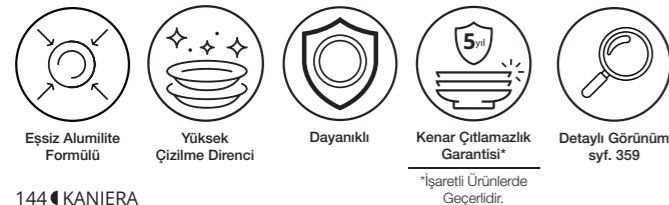

Verilen tüm ölçüler yaklaşık değerlerdir.
cm x cm : uzunluk x en
cm : çap
mm : yükseklik
cc : hacim
☐ : koli içi adet
(*) Standart dışı ürün.
Sipariş öncesi lütfen bilgi alın.

Siparişleriniz için QR kodu okutarak sitemiz üzerinden ürünün referans koduna ulaşabilirsiniz.